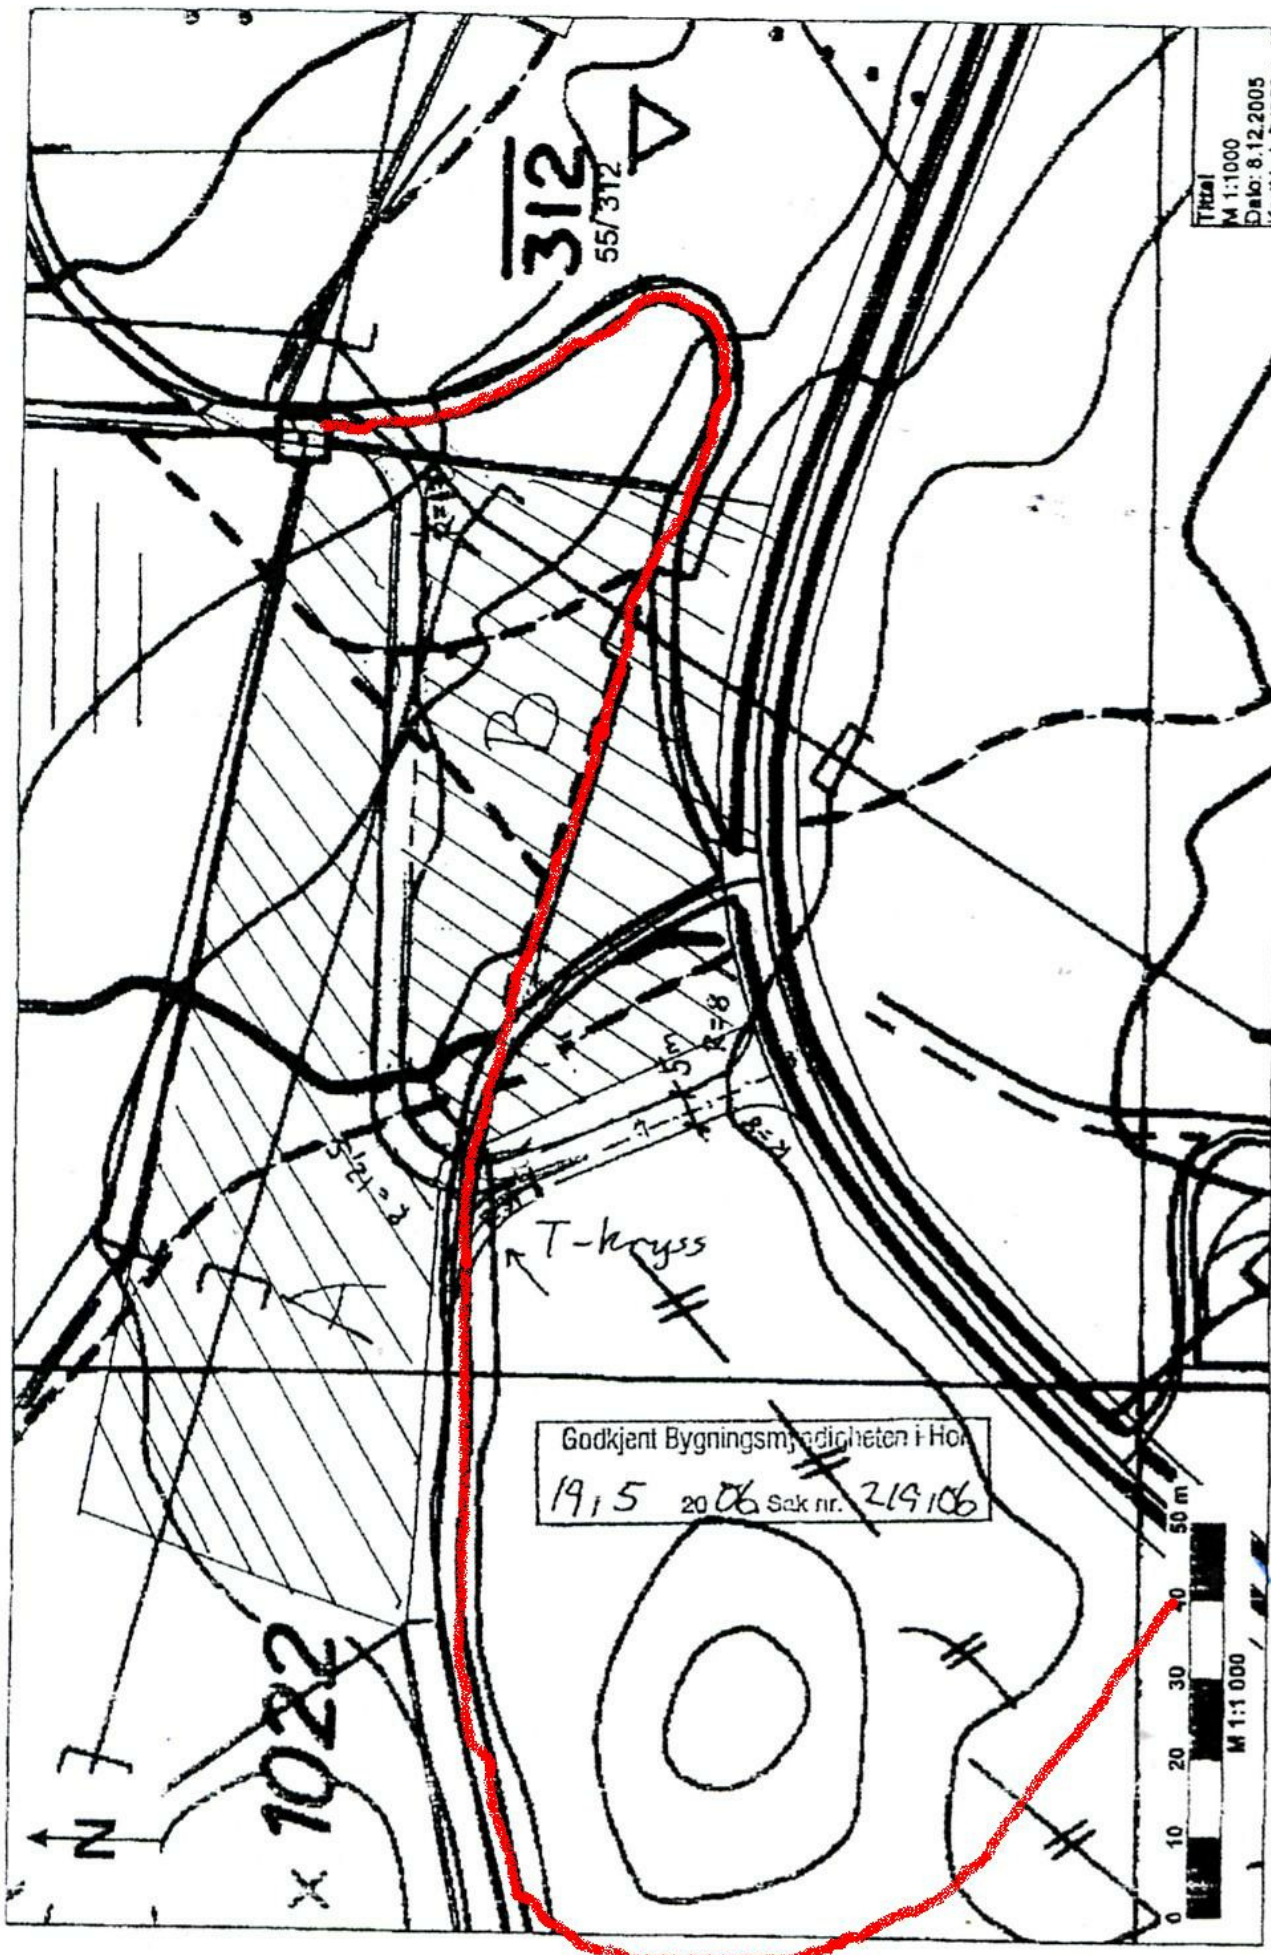

1

Tittel
 M 1:1000
 Dato: 8.12.2005
 Kartblad: BJ088-145

PLANTEGNING
 VESTRE AVKJØRING FJELLET
 HAUGASTØL
 15.03.06, O.S.