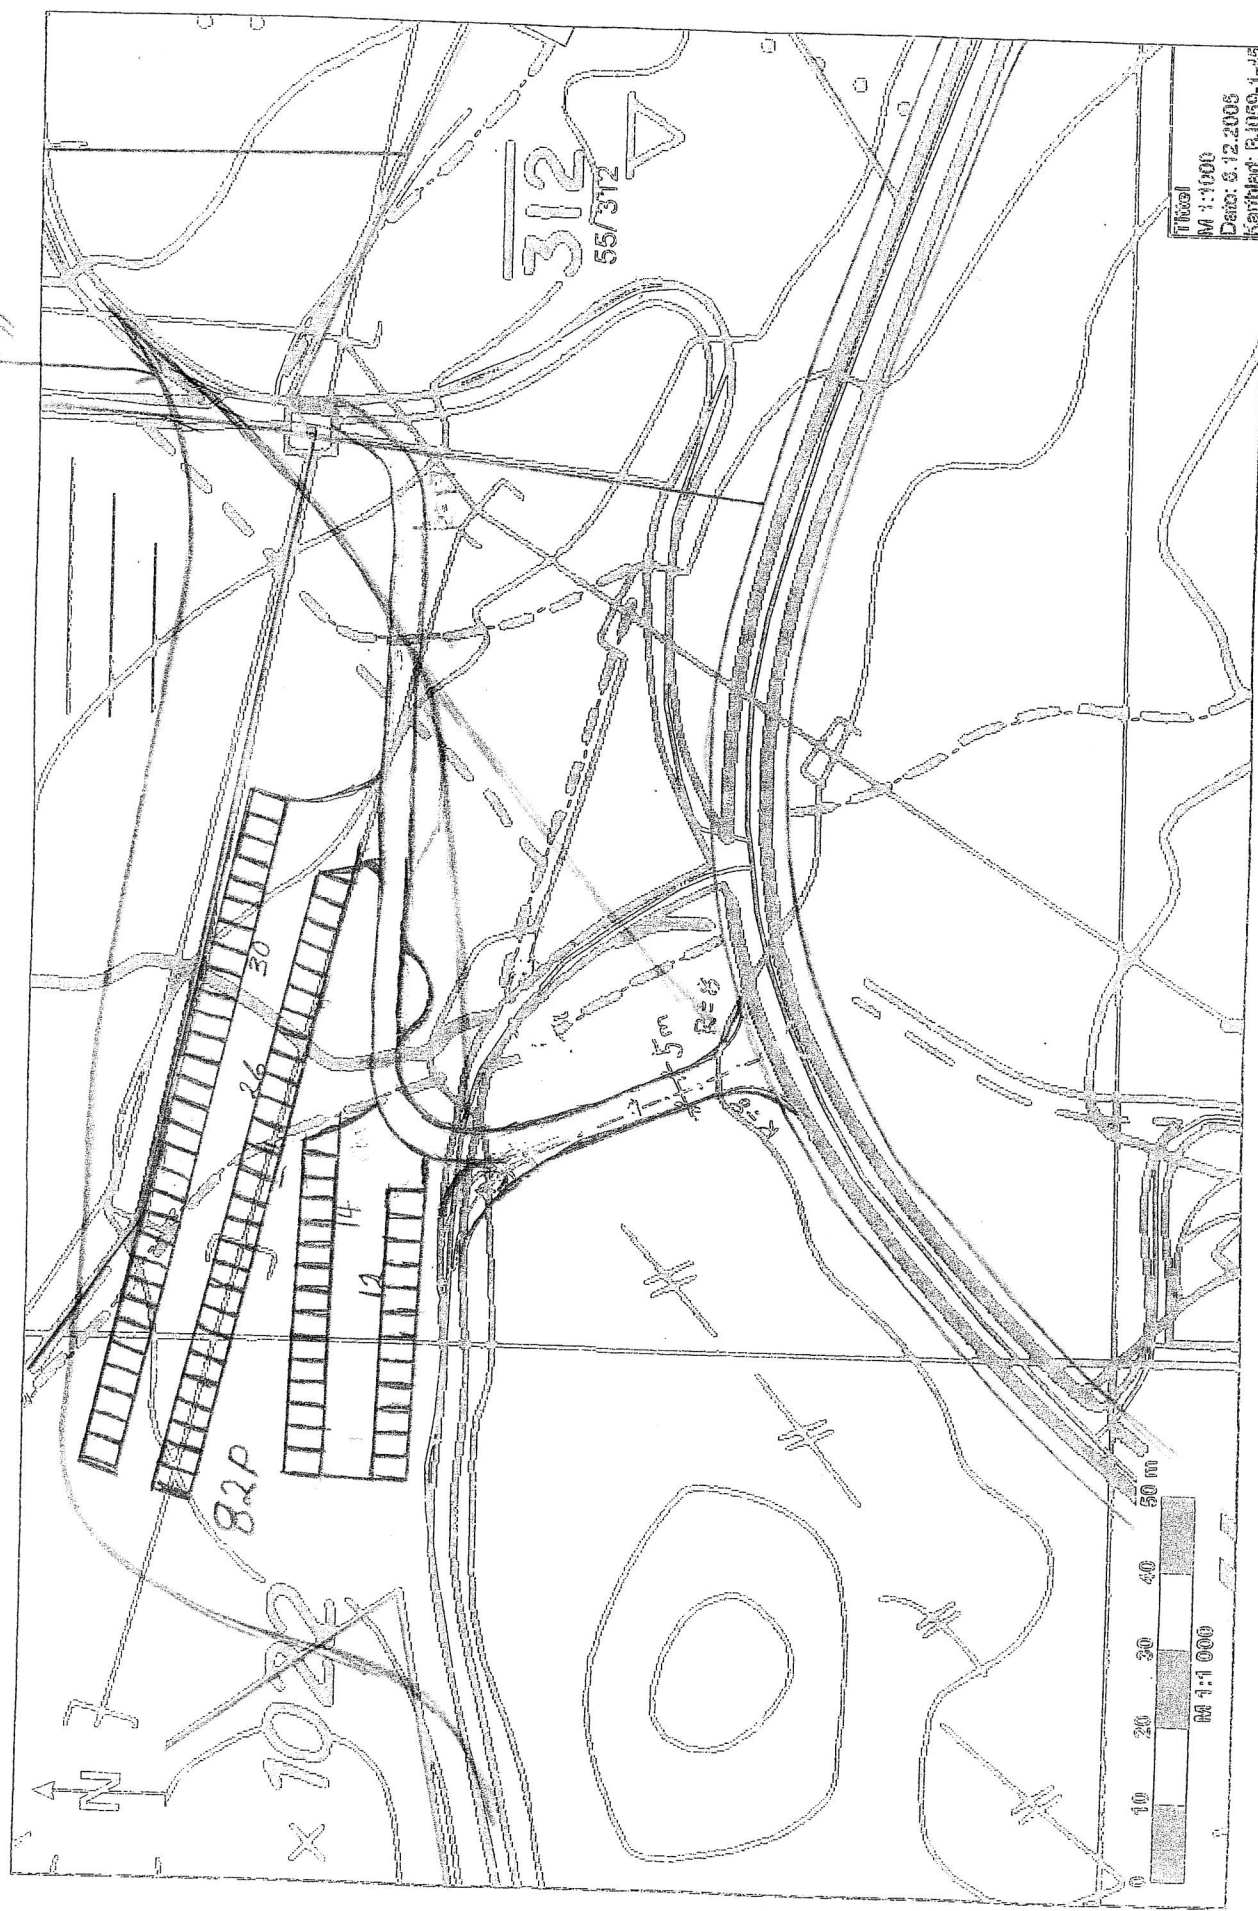

Skiløypa

Filloel
 M 1:1000
 Dato: 8.12.2006
 Kartlagt: B.059-1-45

PLANTEGNING
 VESTRE AVKJØRING FJELLY
 HAUGSÅSTØL
 15.01.06. O.S.
 20.11.2006